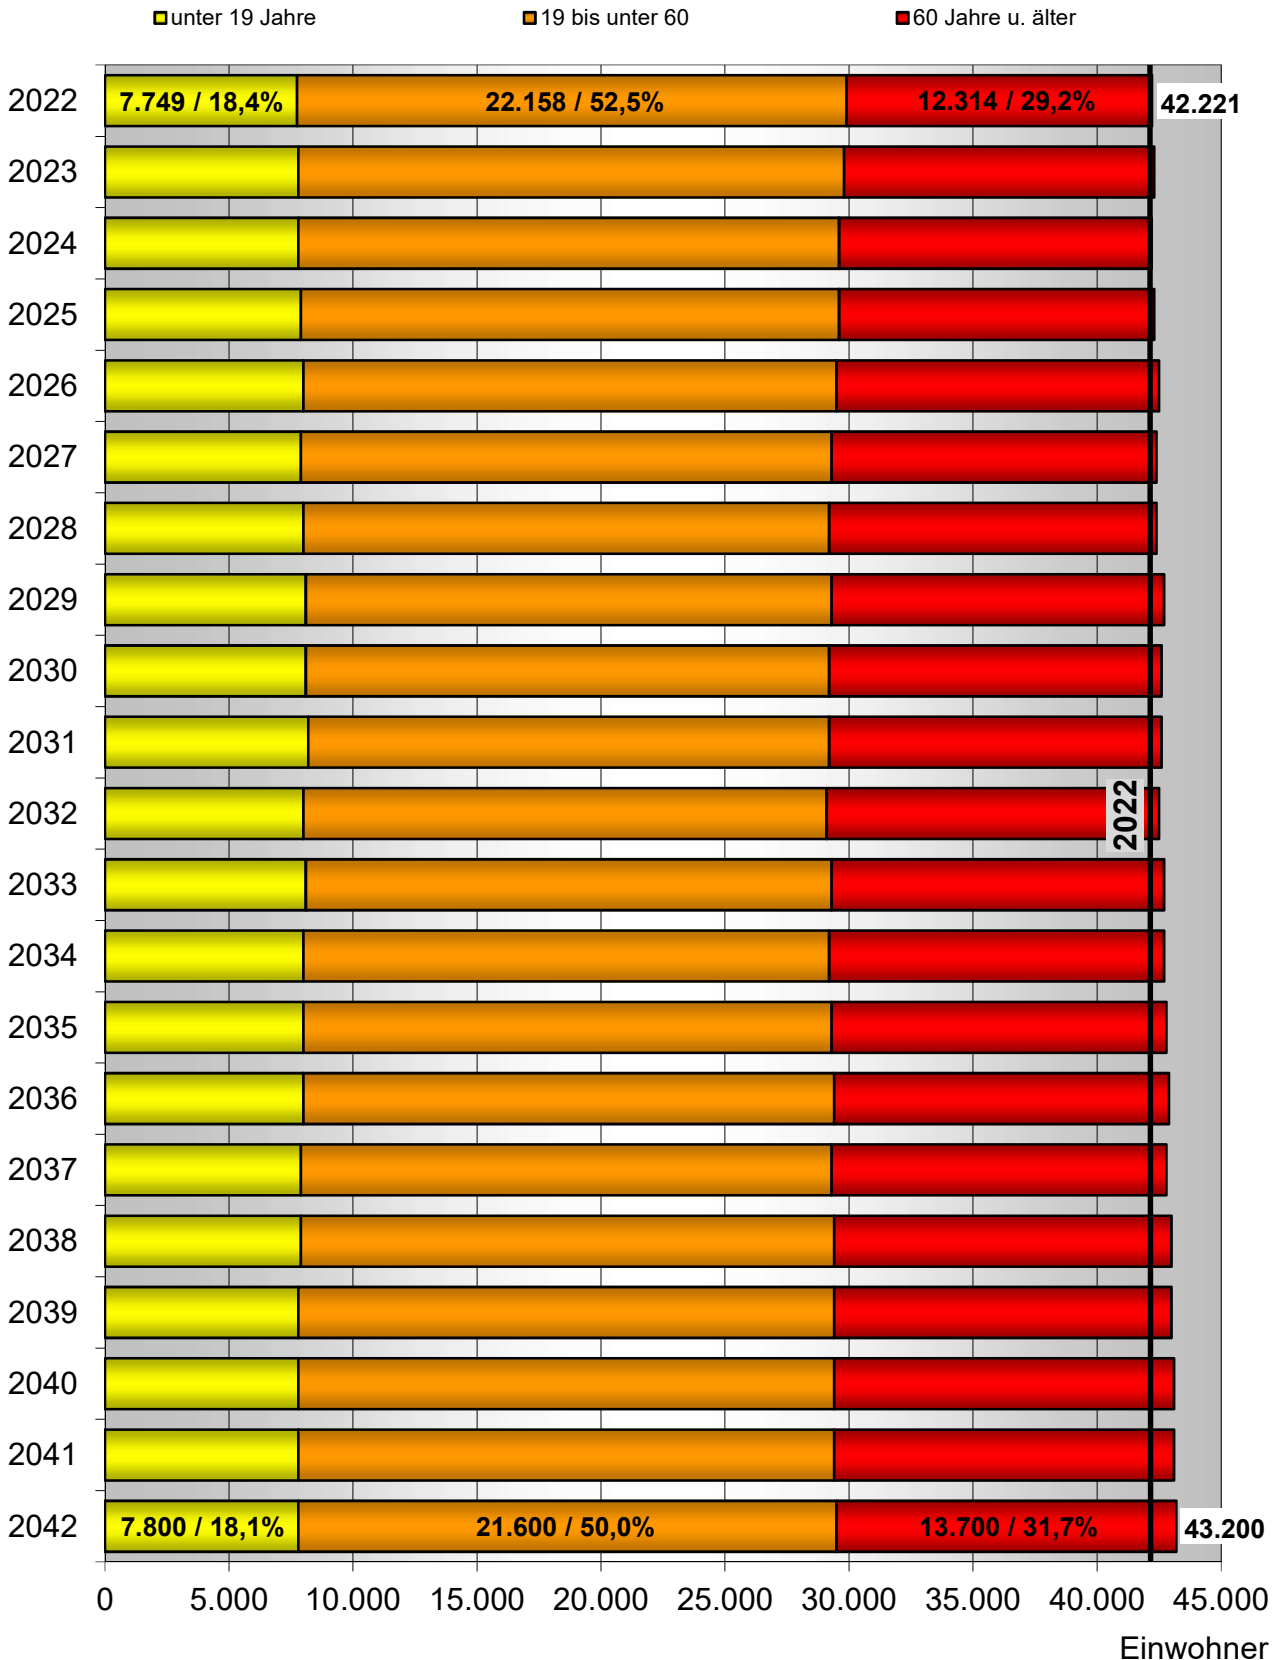

Veränderung der Bevölkerung in der Stadt Ansbach nach Altersgruppen 2022-2042

Quelle: Bayerisches Landesamt für Statistik, Statistische Berichte A | 3 j 2022, Regionalisierte Bevölkerungsvorausberechnung für Bayern bis 2042; eigene Berechnungen